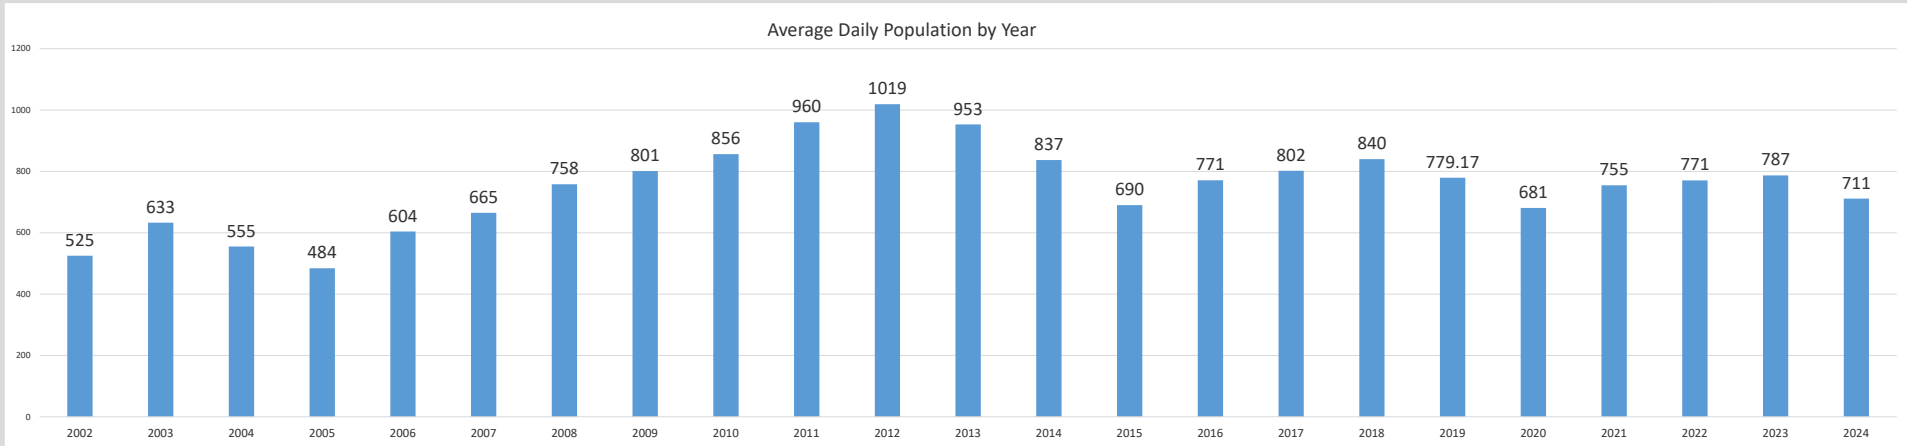

## Winnebago County Sheriff's Department

\*Average Daily Population per Month/Year 1998 to Present Main Jail

	1998	1999	2000	2001	2002	2003	2004	2005	2006	2007	2008	2009	2010	2011	2012	2013	2014	2015	2016	2017	2018	2019	2020	2021	2022	2023	2024
January	410	459	454	449	527	621	612	502	560	629	695	816	792	915	1021	998	907	696	693	799	781	789	751	749	756	784	709
February	439	513	470	474	507	647	611	500	548	619	651	815	770	921	1010	972	888	663	720	797	773	792	766	751	768	795	724
March	429	463	494	471	470	631	549	459	566	635	675	820	791	915	1045	965	856	645	732	793	782	757	666	752	772	780	718
April	440	457	485	506	455	642	543	458	584	633	699	786	821	941	1049	930	849	669	732	818	812	765	560	747	769	782	702
May	467	461	503	486	485	613	540	453	581	608	741	766	848	975	1075	934	820	689	754	797	850	780	575	735	754	841	697
June	459	456	517	492	505	585	561	506	601	641	765	779	814	974	1032	960	857	726	778	805	870	784	607	777	766	862	711
July	422	450	519	475	493	612	568	542	625	708	781	788	847	968	1012	980	887	733	809	809	901	804	667	747	784	843	708
August	429	469	466	517	541	629	557	547	646	726	780	814	905	958	1002	966	861	728	828	818	890	784	665	735	782	804	705
September	438	457	472	507	569	673	567	503	642	710	833	810	913	966	992	967	822	710	814	807	892	788	703	754	783	765	723
October	458	432	463	554	591	689	553	485	626	687	831	808	925	1009	997	960	824	710	806	797	848	789	753	770	768	741	728
November	421	471	440	564	598	649	523	435	640	692	844	812	950	1003	1018	918	763	649	801	780	858	783	726	776	788	728	706
December	408	425	443	499	560	608	476	423	630	692	804	798	894	980	972	890	706	662	782	803	820	735	737	762	757	720	703
<b>Total</b>	<b>435</b>	<b>459</b>	<b>476</b>	<b>500</b>	<b>525</b>	<b>633</b>	<b>555</b>	<b>484</b>	<b>604</b>	<b>665</b>	<b>758</b>	<b>801</b>	<b>856</b>	<b>960</b>	<b>1019</b>	<b>953</b>	<b>837</b>	<b>690</b>	<b>771</b>	<b>802</b>	<b>840</b>	<b>779</b>	<b>681</b>	<b>755</b>	<b>771</b>	<b>787</b>	<b>711</b>

\*\*2019 data yr to date